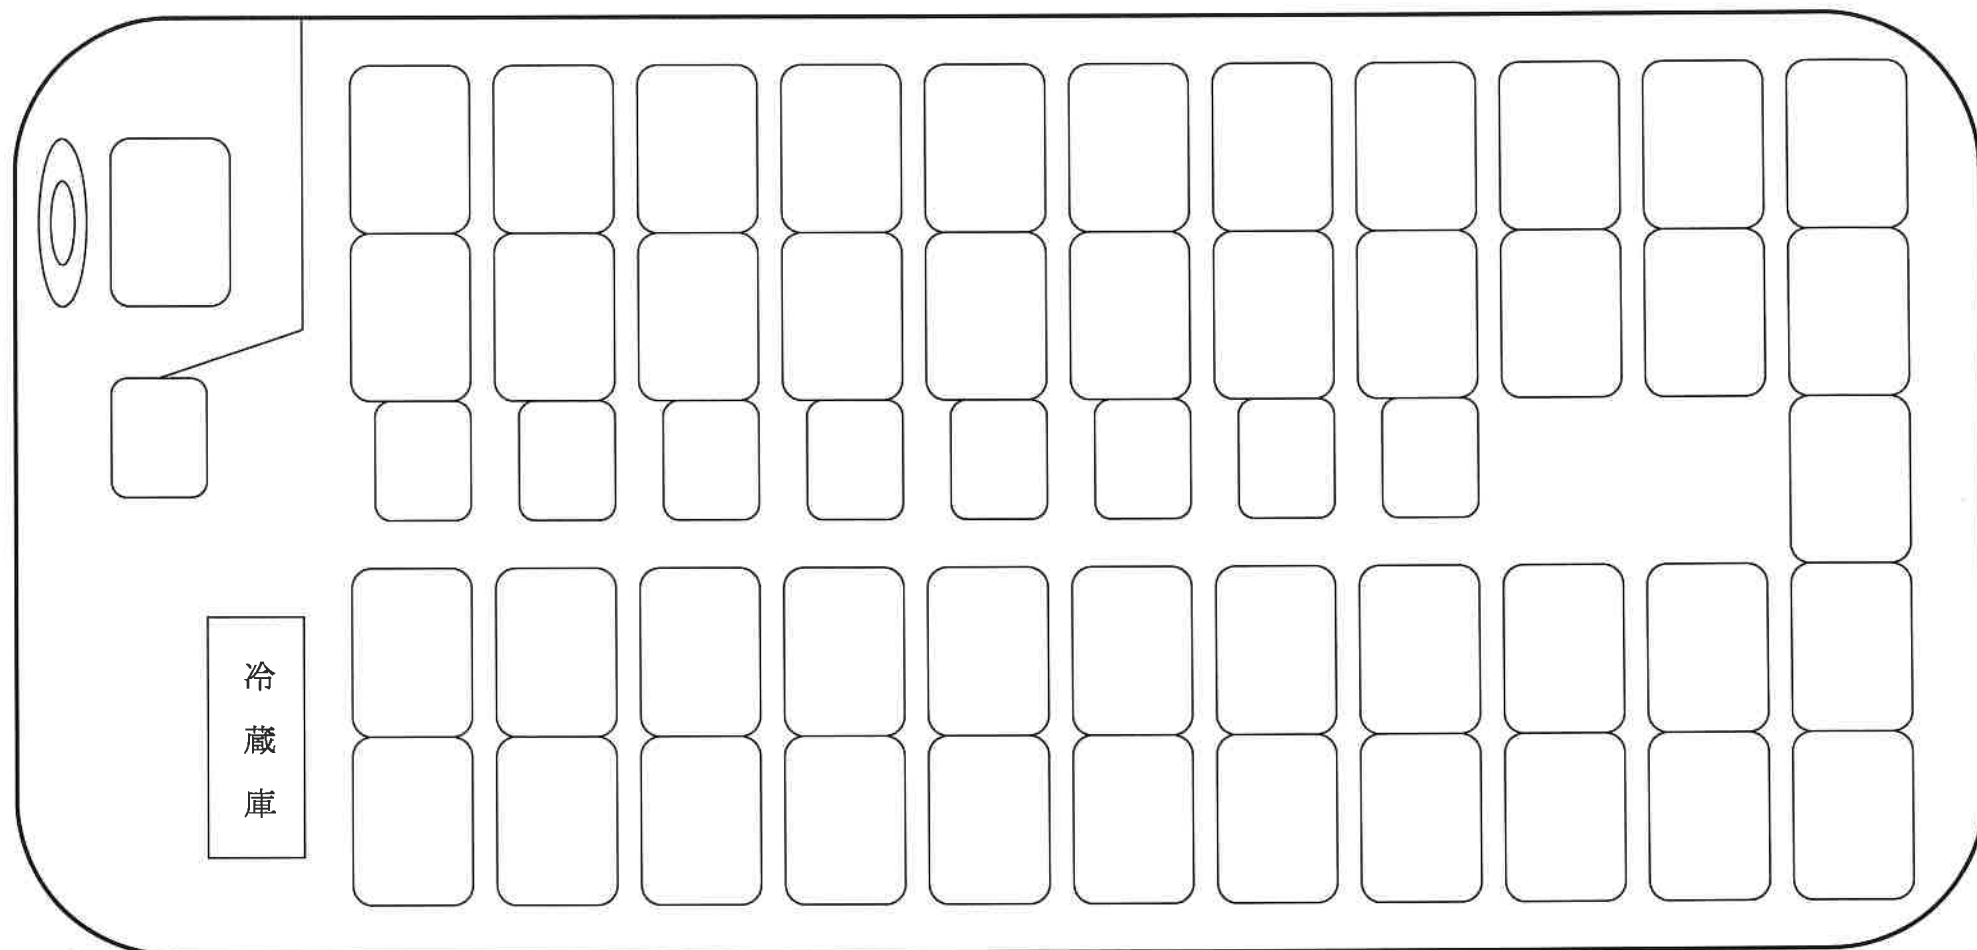

# 大型53人乗り座席表（正座席45＋補助席8＋G席）

出入口

川本交通株式会社